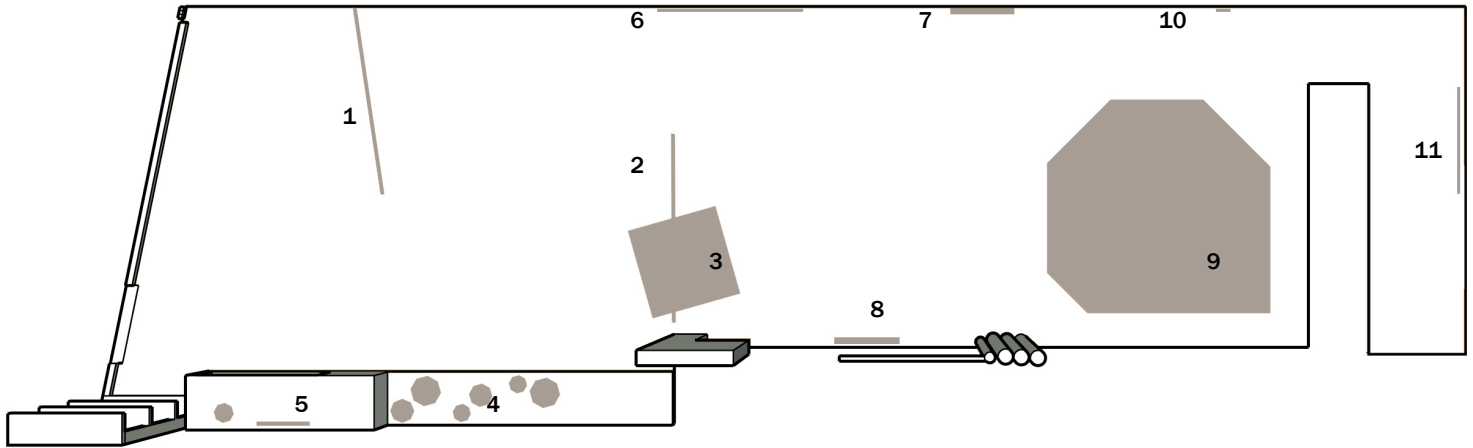

« ROOM WITHOUT A VIEW »
SOPHIE KITCHING

COMMISSARIAT CAMILLE FRASCA & ANTOINE PY
ARNAUD DESCHIN GALERIE, PARIS
06.04.17 - 06.05.17

1 Room without a view 1 (2017)
Gouache, encre, acrylique, huile, mastic sur polycarbonate, miroir sans teint, cadre aluminium
180 x 170 x 2 cm

2 Room without a view 2 (2017)
Gouache, encre, acrylique, huile, mastic sur polycarbonate, miroir sans teint, cadre aluminium
180 x 170 x 2 cm

3 Water Meadow (2017)
Gouache, encre sur polycarbonate, miroir sans teint, bois, roulettes
100 x 98,5 x 7 cm

4 Octogardens (2017)
Techniques mixtes
Dimensions variables

5 Over Watkins (2015)
d'après Carleton Watkins
huile, gouache, graphite, encre sur impression
28 x 35 cm / cadre chêne brut : 46,5 x 39 x 2,5 cm